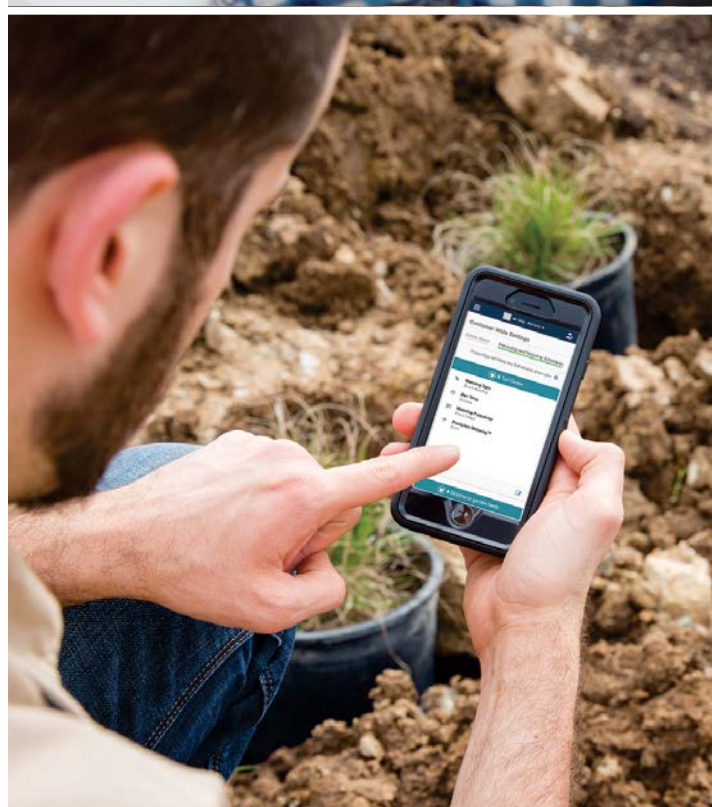

HYDRAWISE™

Интеллектуальное управление орошением
на нескольких объектах

Hunter®